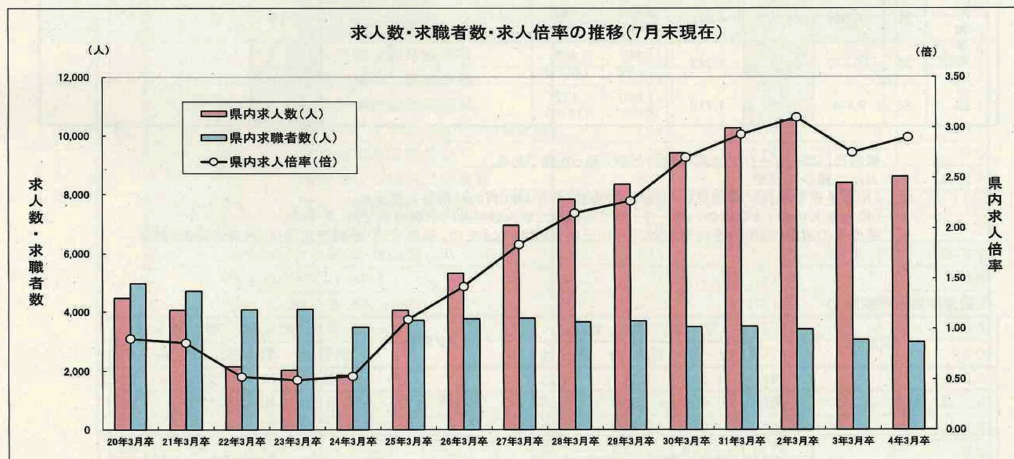

## 入学試験も・・・

県内の専門学校と高等技術専門校の入学試験は今月から始まります。専門学校にはAO入試・推薦入試・一般入試があり、出願資格や試験日が異なります。高等技術専門校には推薦入試と一般入試があり、学科によっては定員を超える応募者がいます。面接の練習は仕上げに入り、本番を迎えます。

### 専門学校への進学

専門学校の入学試験は9月と10月、高等技術専門校の入学試験は10月26日(火)です。可否には面接試験が大きな比重を占めます。入学して学びたい気持ちを面接官に強く訴えることが必要です。

	20年3月卒	21年3月卒	22年3月卒	23年3月卒	24年3月卒	25年3月卒	26年3月卒	27年3月卒	28年3月卒	29年3月卒	30年3月卒	31年3月卒	2年3月卒	3年3月卒	4年3月卒
県内求人数(人)	4,482	4,062	2,159	2,033	1,851	4,053	5,330	6,954	7,834	8,341	9,407	10,258	10,522	8,392	8,605
県内求職者数(人)	4,977	4,722	4,087	4,103	3,472	3,715	3,762	3,786	3,649	3,680	3,478	3,504	3,399	3,053	2,972
県内求人倍率(倍)	0.90	0.86	0.53	0.50	0.53	1.09	1.42	1.84	2.15	2.27	2.70	2.93	3.10	2.75	2.90