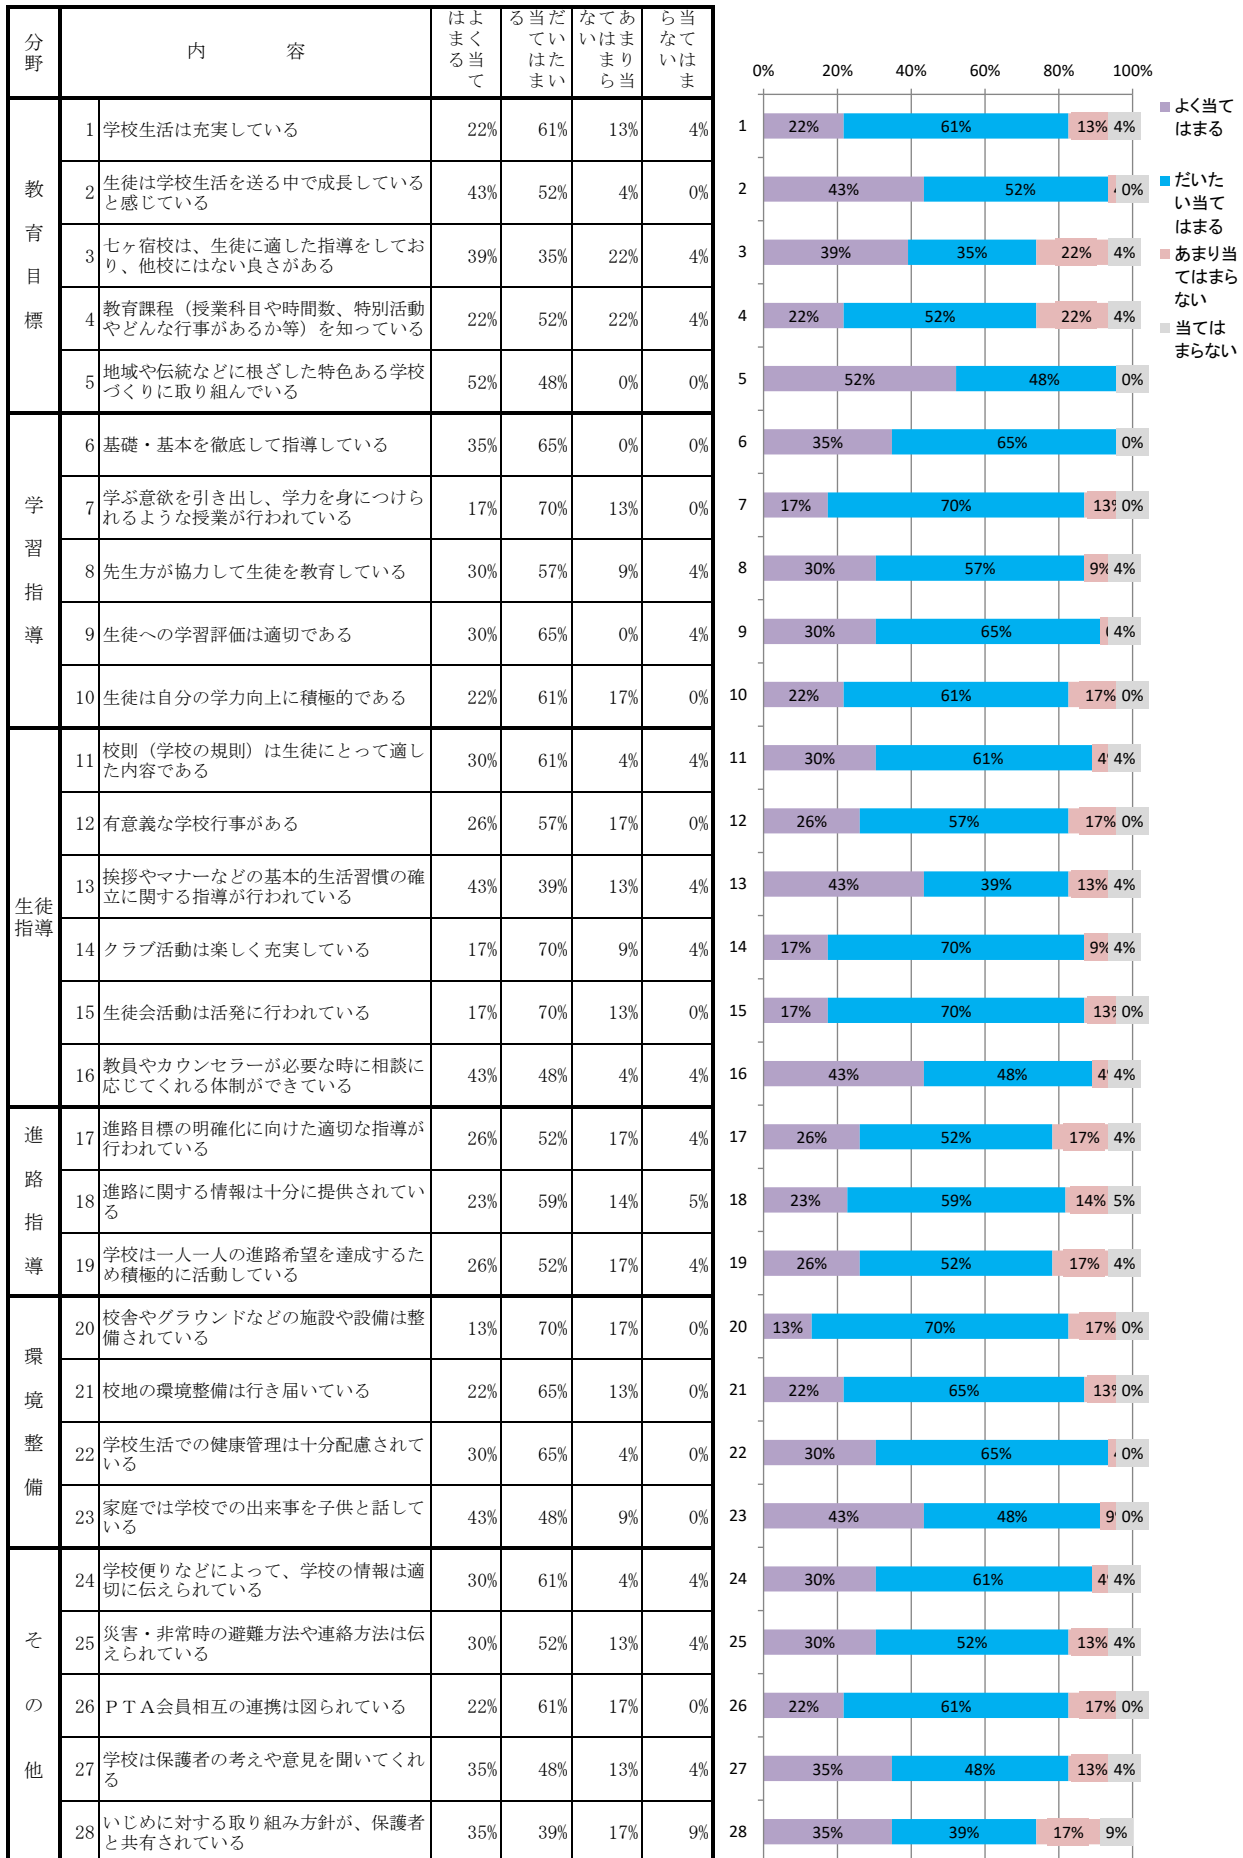

令和4年度 学校評価アンケート結果（保護者）

■ よく当てはまる
■ だいたい当てはまる
■ あまり当てはまらない
■ 当てはまらない